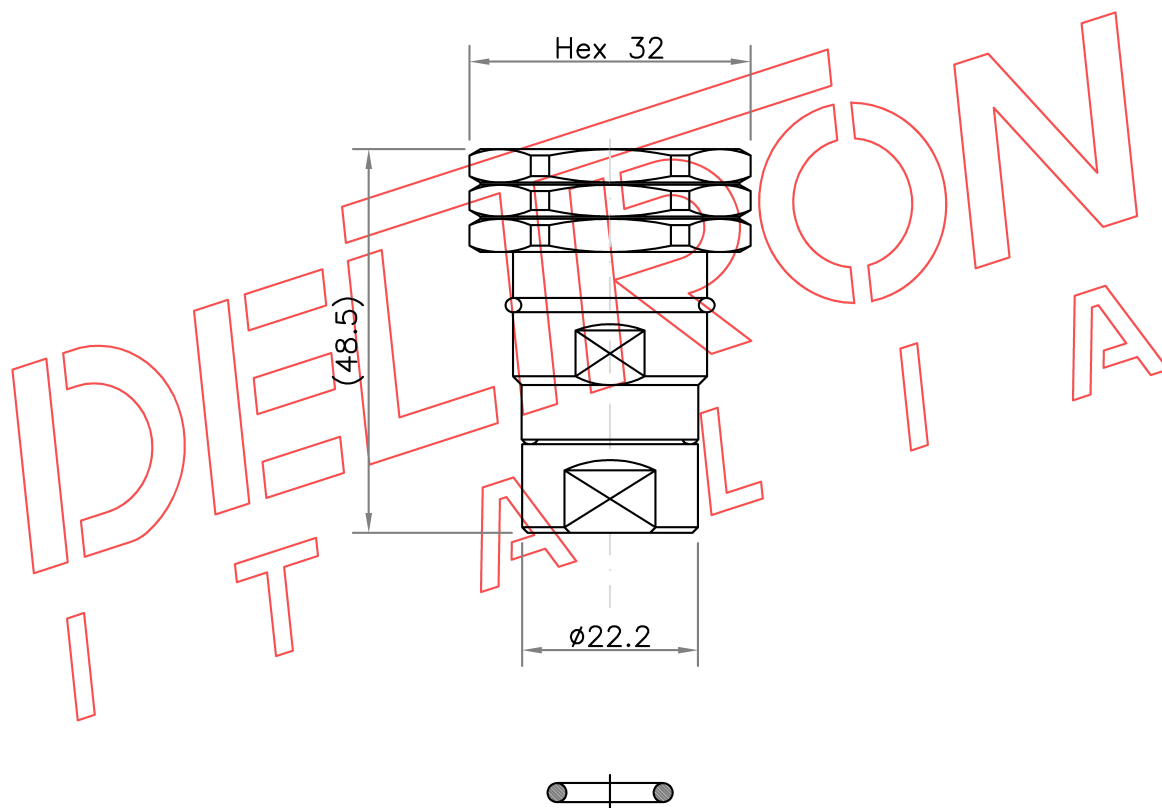

Codice - Code

DE402011

DELTRON
I T A L I A **SRL**

Descrizione - Description

Connettore 7/16 maschio per cavo 1/2" foam - 7/16 male connector for 1/2 foam cable

Materiale - Material

Corpo - Body	Ottone - Brass EN12164-CW614N
Contatto - Contact	Bronzo - Bronze CuSn8 EN12163
Ghiera - Nut	Ottone - Brass EN12164-CW614N
Isolante - Insulator	PTFE - PTFE
Isolante - Insulator	POM - POM
O-Ring - O-Ring	Silicone - Silicon

Finitura - Finish

Ag 5-7 micron
Ag 5-7 micron
Ni 5-7 micron

I dati sopra riportati possono essere cambiati senza preavviso - The above mentioned data might be modified without any advanced notification

DELTRON ITALIA S.r.l. Via Monte Generoso, 231 21042 Caronno Pertusella (VA) Italia
Tel: +39 0296451891 - Fax: +39 0296451760 - Email: info@deltronitalia.it - http://www.deltronitalia.it